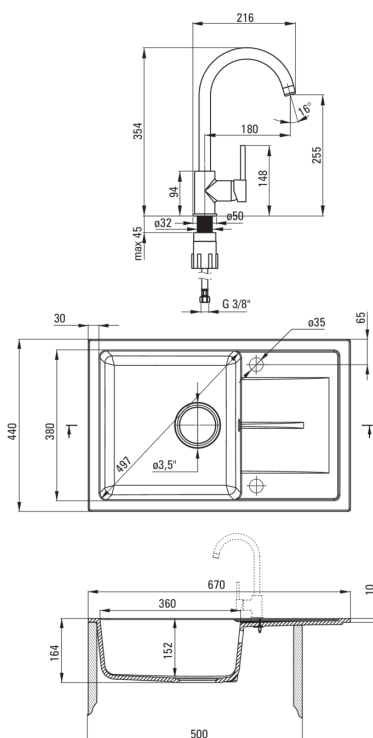

LEDA

Chiuvetă din granit cu baterie, 1-cuvă cu picurător

deante

Codul produsului: ZRDA2113

Culoarea: grafit

Chiuvetă

Finisaj	grafit
Tipul suprafeței	mat
Material	granit
Metoda de instalare	cu montare încastrată
Număr de cuve	1
Lățimea minimă a dulapului [mm]	500
Lățime [mm]	440
Lungimea [mm]	670
Înălțime [mm]	164
Adâncimea cuvei [mm]	152
Lungimea conturului [mm]	650
Lățimea conturului [mm]	420
Reversibil	Da
Dotat cu accesorii	Da
Număr de orificii	2
Număr de orificii făcute în avans	0
Hidrofobie	Da

Baterie cartuș

Dimensiunea cartușului ceramic	35 mm
--------------------------------	-------

Pipe

Tipul pipei	pivot
Raza de acțiune a pipei bateriei [mm]	180

Aeratoare

Tipul aeratorului	honeycomb
Dimensiunea aeratorului	M22

Furtunuri de racordare

Lungimea [mm]	450
Filet de instalare	3/8"
Filet de conexiune	M10